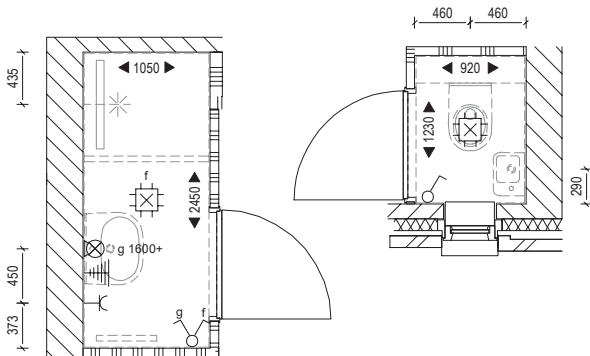

Tekeningen

Pakhuizen, bouwnr 06

Badkamer en toilet

Casco, alleen aansluitpunten

€ 0,-

Afbouwpakket

€ 6.485,-

- wand en vloertegels;
- wastafel en kraan;
- douchekraan;
- fontein en kraan;
- toilet (incl. inbouwreservoir).