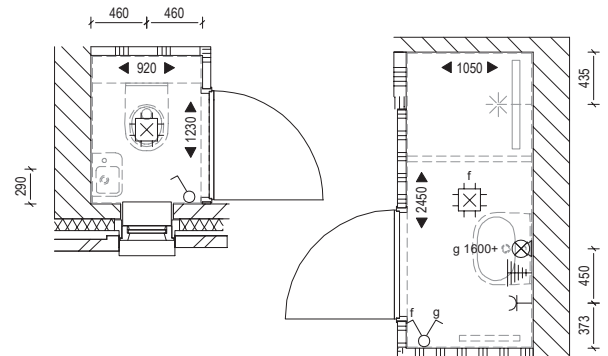

Pakhuizen, bouwnr 07

Badkamer en toilet

Casco, alleen aansluitpunten

€ 0,-

Afbouwpakket

€ 6.485,-

- wand en vloertegels;
- wastafel en kraan;
- douchekraan;
- fontein en kraan;
- toilet (incl. inbouwreservoir).