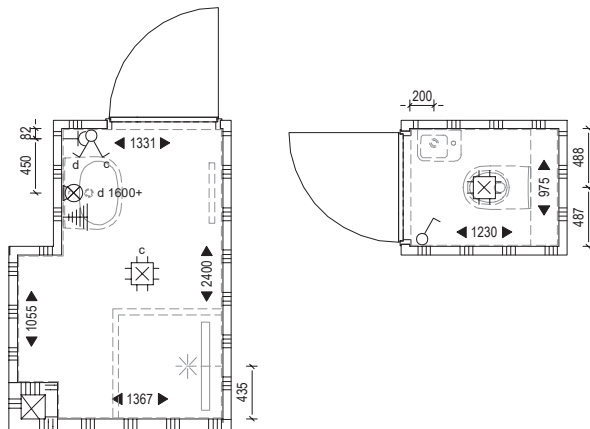

Pakhuizen, bouwnr 14 en 15

Badkamer en toilet

Casco, alleen aansluitpunten

€ 0,-

Afbouwpakket

€ 6.650,-

- wand en vloertegels;
- wastafel en kraan;
- douchekraan;
- fontein en kraan;
- toilet (incl. inbouwreservoir).