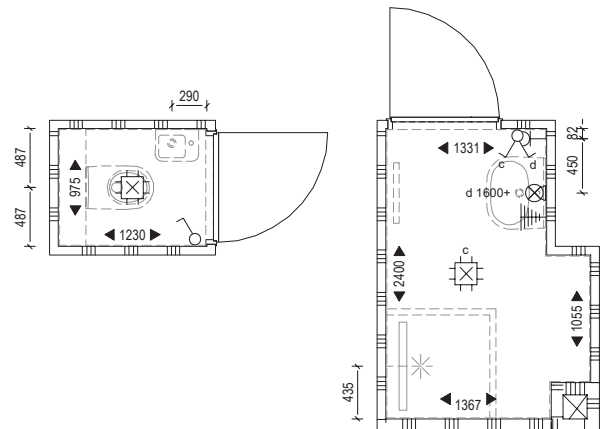

Pakhuizen, bouwnr 16

Badkamer en toilet

Casco, alleen aansluitpunten

€ 0,-

Afbouwpakket

€ 6.650,-

- wand en vloertegels;
- wastafel en kraan;
- douchekraan;
- fontein en kraan;
- toilet (incl. inbouwreservoir).