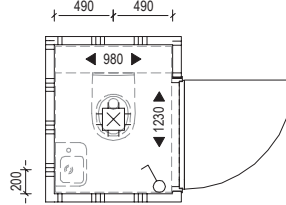

Badkamer en toilet

Casco, alleen aansluitpunten € 0,-

Afbouwpakket € 13.650,-

- wand en vloertegels;
- wastafels en kranen;
- douche kraan;
- fonteinen en kranen;
- toiletten (incl. inbouwreservoirs).

toilet Begane grond