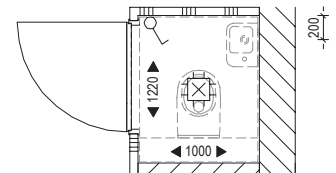

toilet 2e verdieping