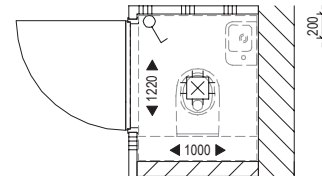

Badkamer en toilet | Variant 2

Casco, alleen aansluitpunten € 345,-

Afbouwpakket € 13.650,-

- wand en vloertegels;
- wastafels en kranen;
- douchekraan;
- fonteinen en kranen;
- toiletten (incl. inbouwreservoirs).