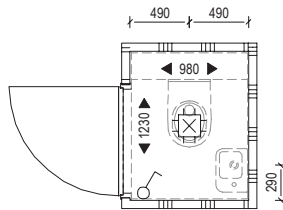

toilet Begane grond