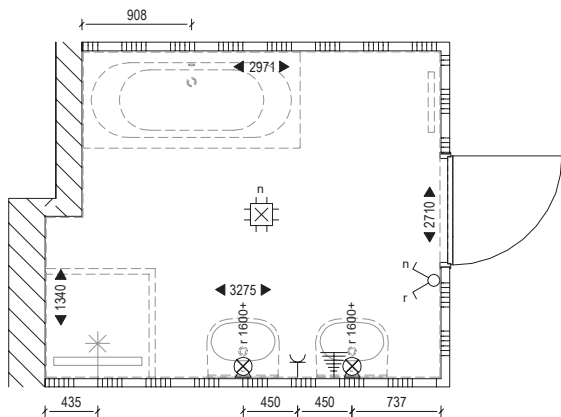

Notariswoning, bouwnr 09 | **VARIANT 1**