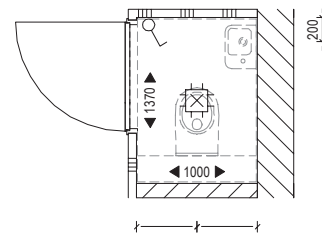

toilet 1e verdieping

toilet 2e verdieping