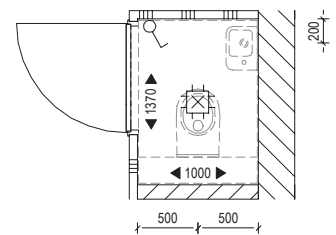

toilet 1e verdieping