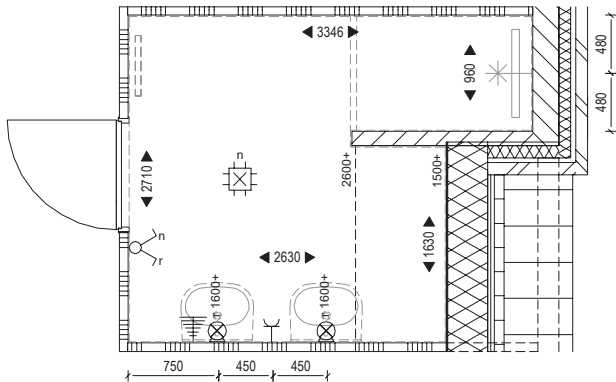

Tekeningen

Notariswoning, bouwnr **08**