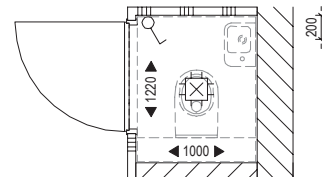

Badkamer en toilet | Variant 1

Casco, alleen aansluitpunten € 385,-

Afbouwpakket € 15.450,-

- wand en vloertegels;
- wastafels en kranen;
- douchekraan;
- bad en mengkraan met handdouches
- fonteinen en kranen;
- toiletten (incl. inbouwreservoirs).