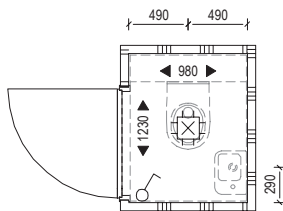

toilet Begane grond