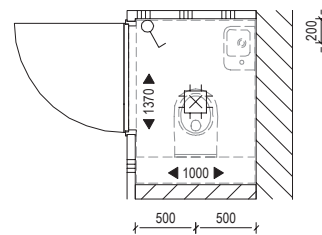

toilet 1e verdieping

toilet 2e verdieping