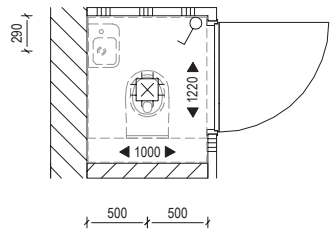

toilet 2e verdieping