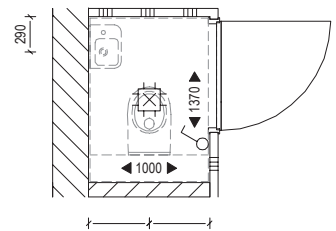

toilet 1e verdieping