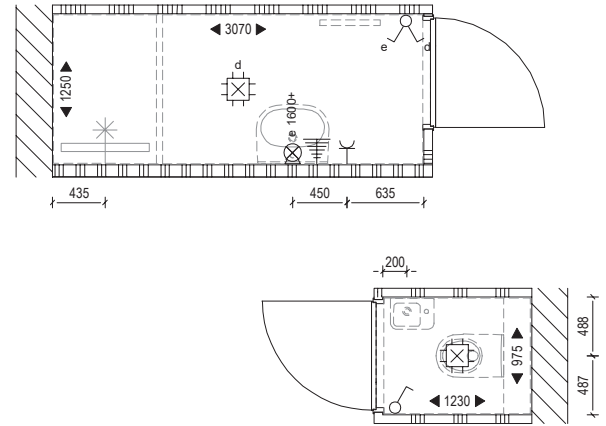

De Werf, bouwnr 11

Badkamer en toilet

Casco, alleen aansluitpunten

€ 0,-

Afbouwpakket

€ 6.325,-

- wand en vloertegels;
- wastafel en kraan;
- douchekraan;
- fontein en kraan;
- toilet (incl. inbouwreservoir).