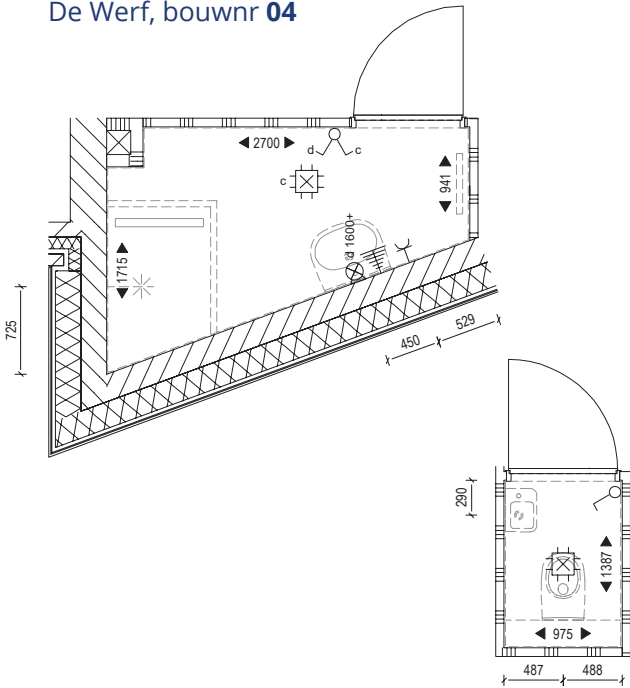

Tekeningen

De Werf, bouwnr 04

Badkamer en toilet

Casco, alleen aansluitpunten

€ 0,-

Afbouwpakket

€ 6.680,-

- wand en vloertegels;
- wastafel en kraan;
- douchekraan;
- fontein en kraan;
- toilet (incl. inbouwreservoir).