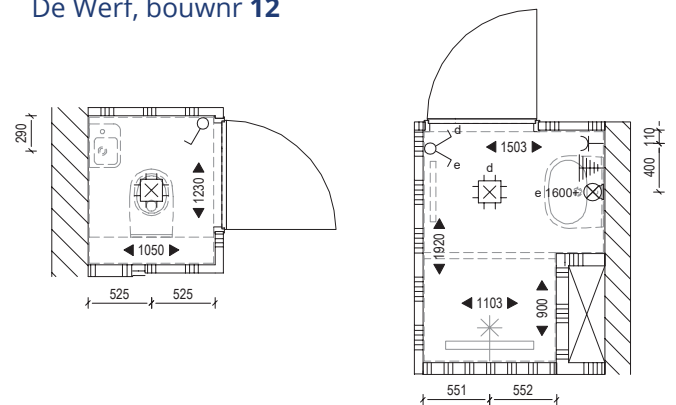

De Werf, bouwnr 12

Badkamer en toilet

Casco, alleen aansluitpunten

€ 0,-

Afbouwpakket

€ 5.875,-

- wand en vloertegels;
- wastafel en kraan;
- douchekraan;
- fontein en kraan;
- toilet (incl. inbouwreservoir).